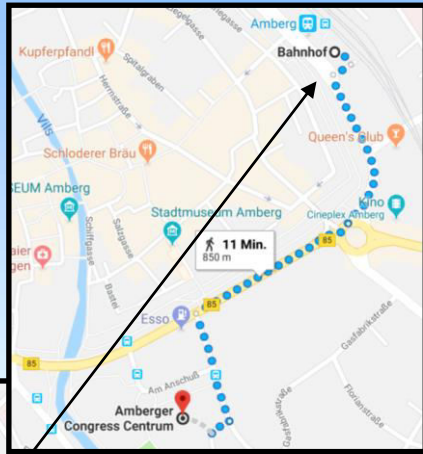

Flyer Download: www.lvbi.de

Parkleitsystem:

www.parken.amberg.de

www.amberg.de/leben/parkplaetze/

Weg: ACC / Bahnhof

Landesverband
Bayerischer Imker e.V.

Weg: ACC / zum Kummertbräu

Wegbeschreibung: Fußweg