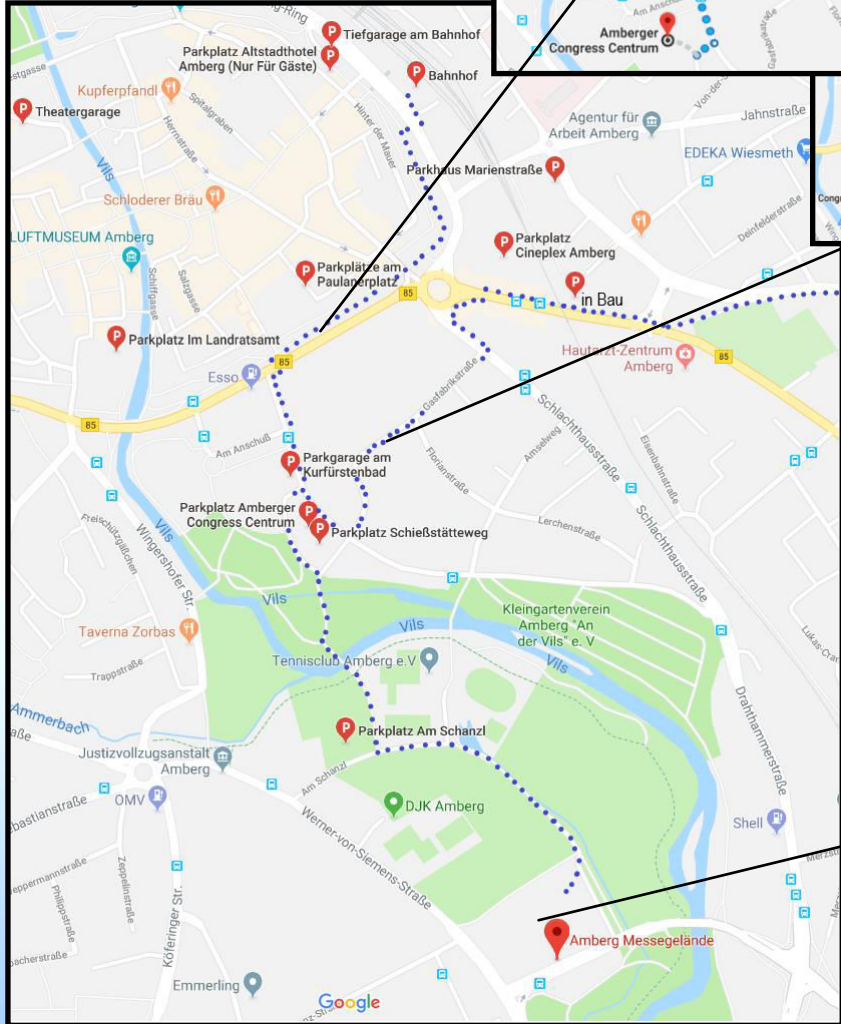

Flyer Download: www.lvbi.de

Parkleitsystem:

www.parken.amberg.de

www.amberg.de/leben/parkplaetze/

Weg: ACC / Bahnhof

Landesverband
Bayerischer Imker e.V.

Weg: ACC / zum Kummertbräu

Wegbeschreibung: Fußweg