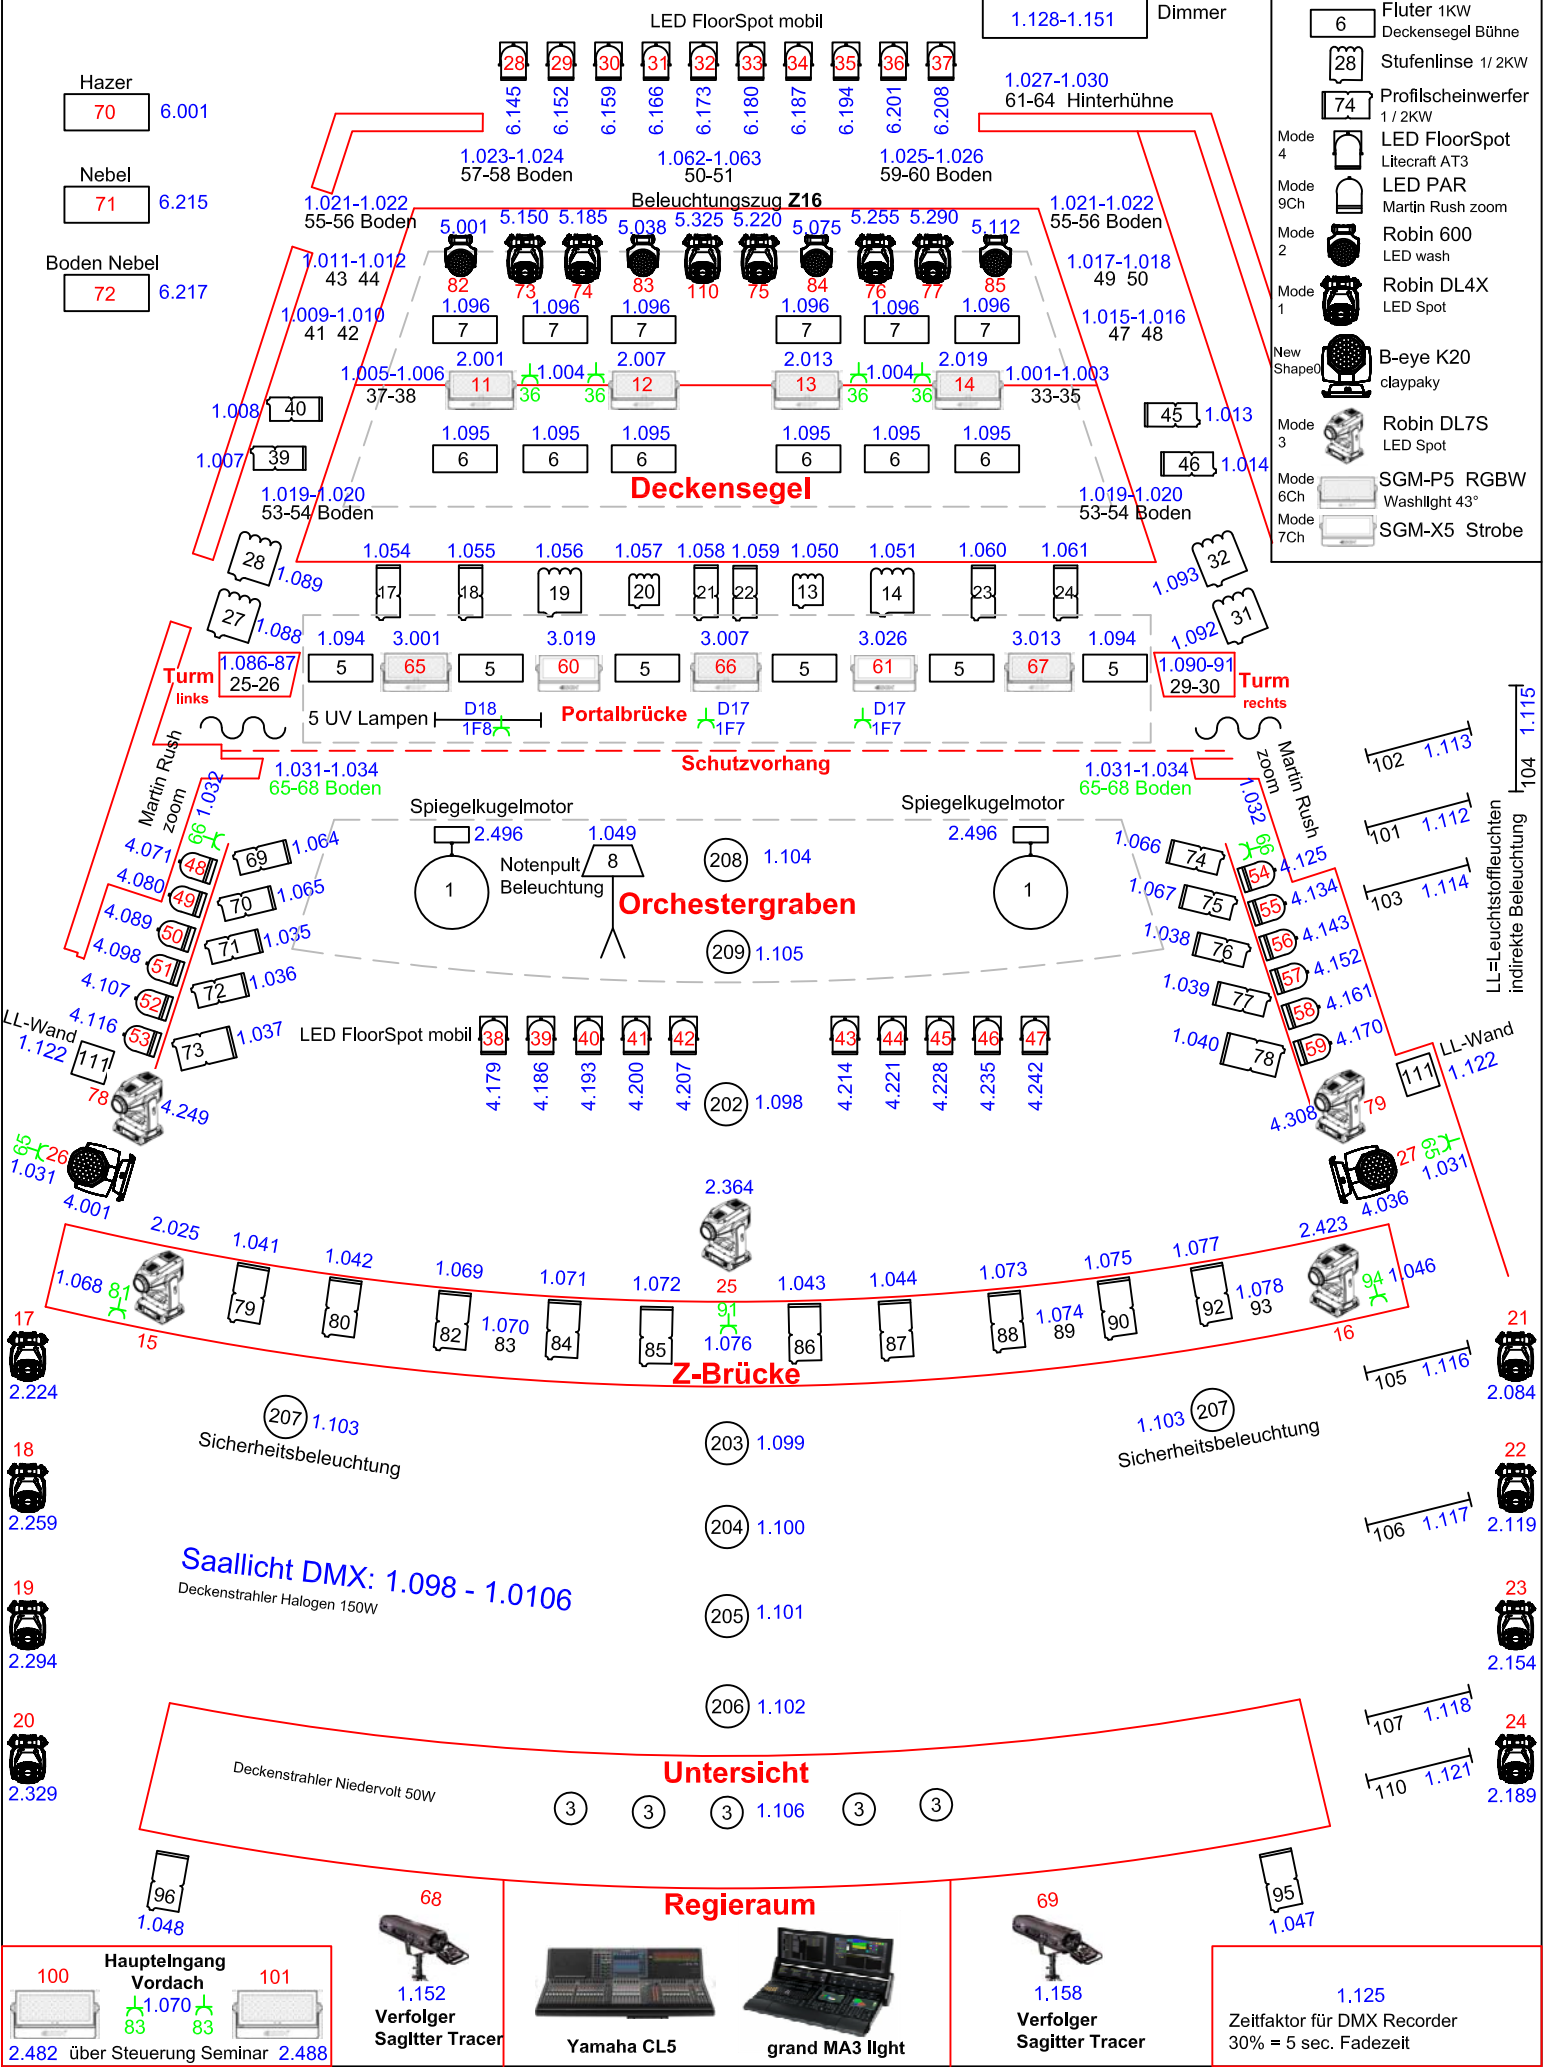

# Beleuchtungsplan Stand 27.07.2020

Ypoc Pro575 6.017 / 6.033 / 6.049 / 6.065 / 6.081 / 6.097 / 6.113 / 6.129

Channel-ID (Dimmer)	Fixture-ID (Moving Heads)	DMX Adresse	Fixstrom (Schaltdimmer)
6	Fluter 1KW	Deckensegel Bühne	
28	Stufenlinse 1/2KW		
74	Profilscheinwerfer 1/2KW		
Mode 4	LED FloorSpot	Litecraft AT3	
Mode 9Ch	LED PAR	Martin Rush zoom	
Mode 2	LED wash	Robin 600	
Mode 1	LED Spot	Robin DL4X	
New Shape	claypaky	B-eye K20	
Mode 3	LED Spot	Robin DL7S	
Mode 6Ch	Washlight 43°	SGM-P5 RGBW	
Mode 7Ch	Strobe	SGM-X5 Strobe	

**100 Hauptelgang Vordach**  
 2.482 über Steuerung Seminar 2.488  
 1.070 83

**68 Verfolger Saglter Tracer**  
 1.152

**Regieraum**  
 Yamaha CL5 grand MA3 light

**69 Verfolger Saglter Tracer**  
 1.158

**1.125**  
 Zeitfaktor für DMX Recorder  
 30% = 5 sec. Fadezeit