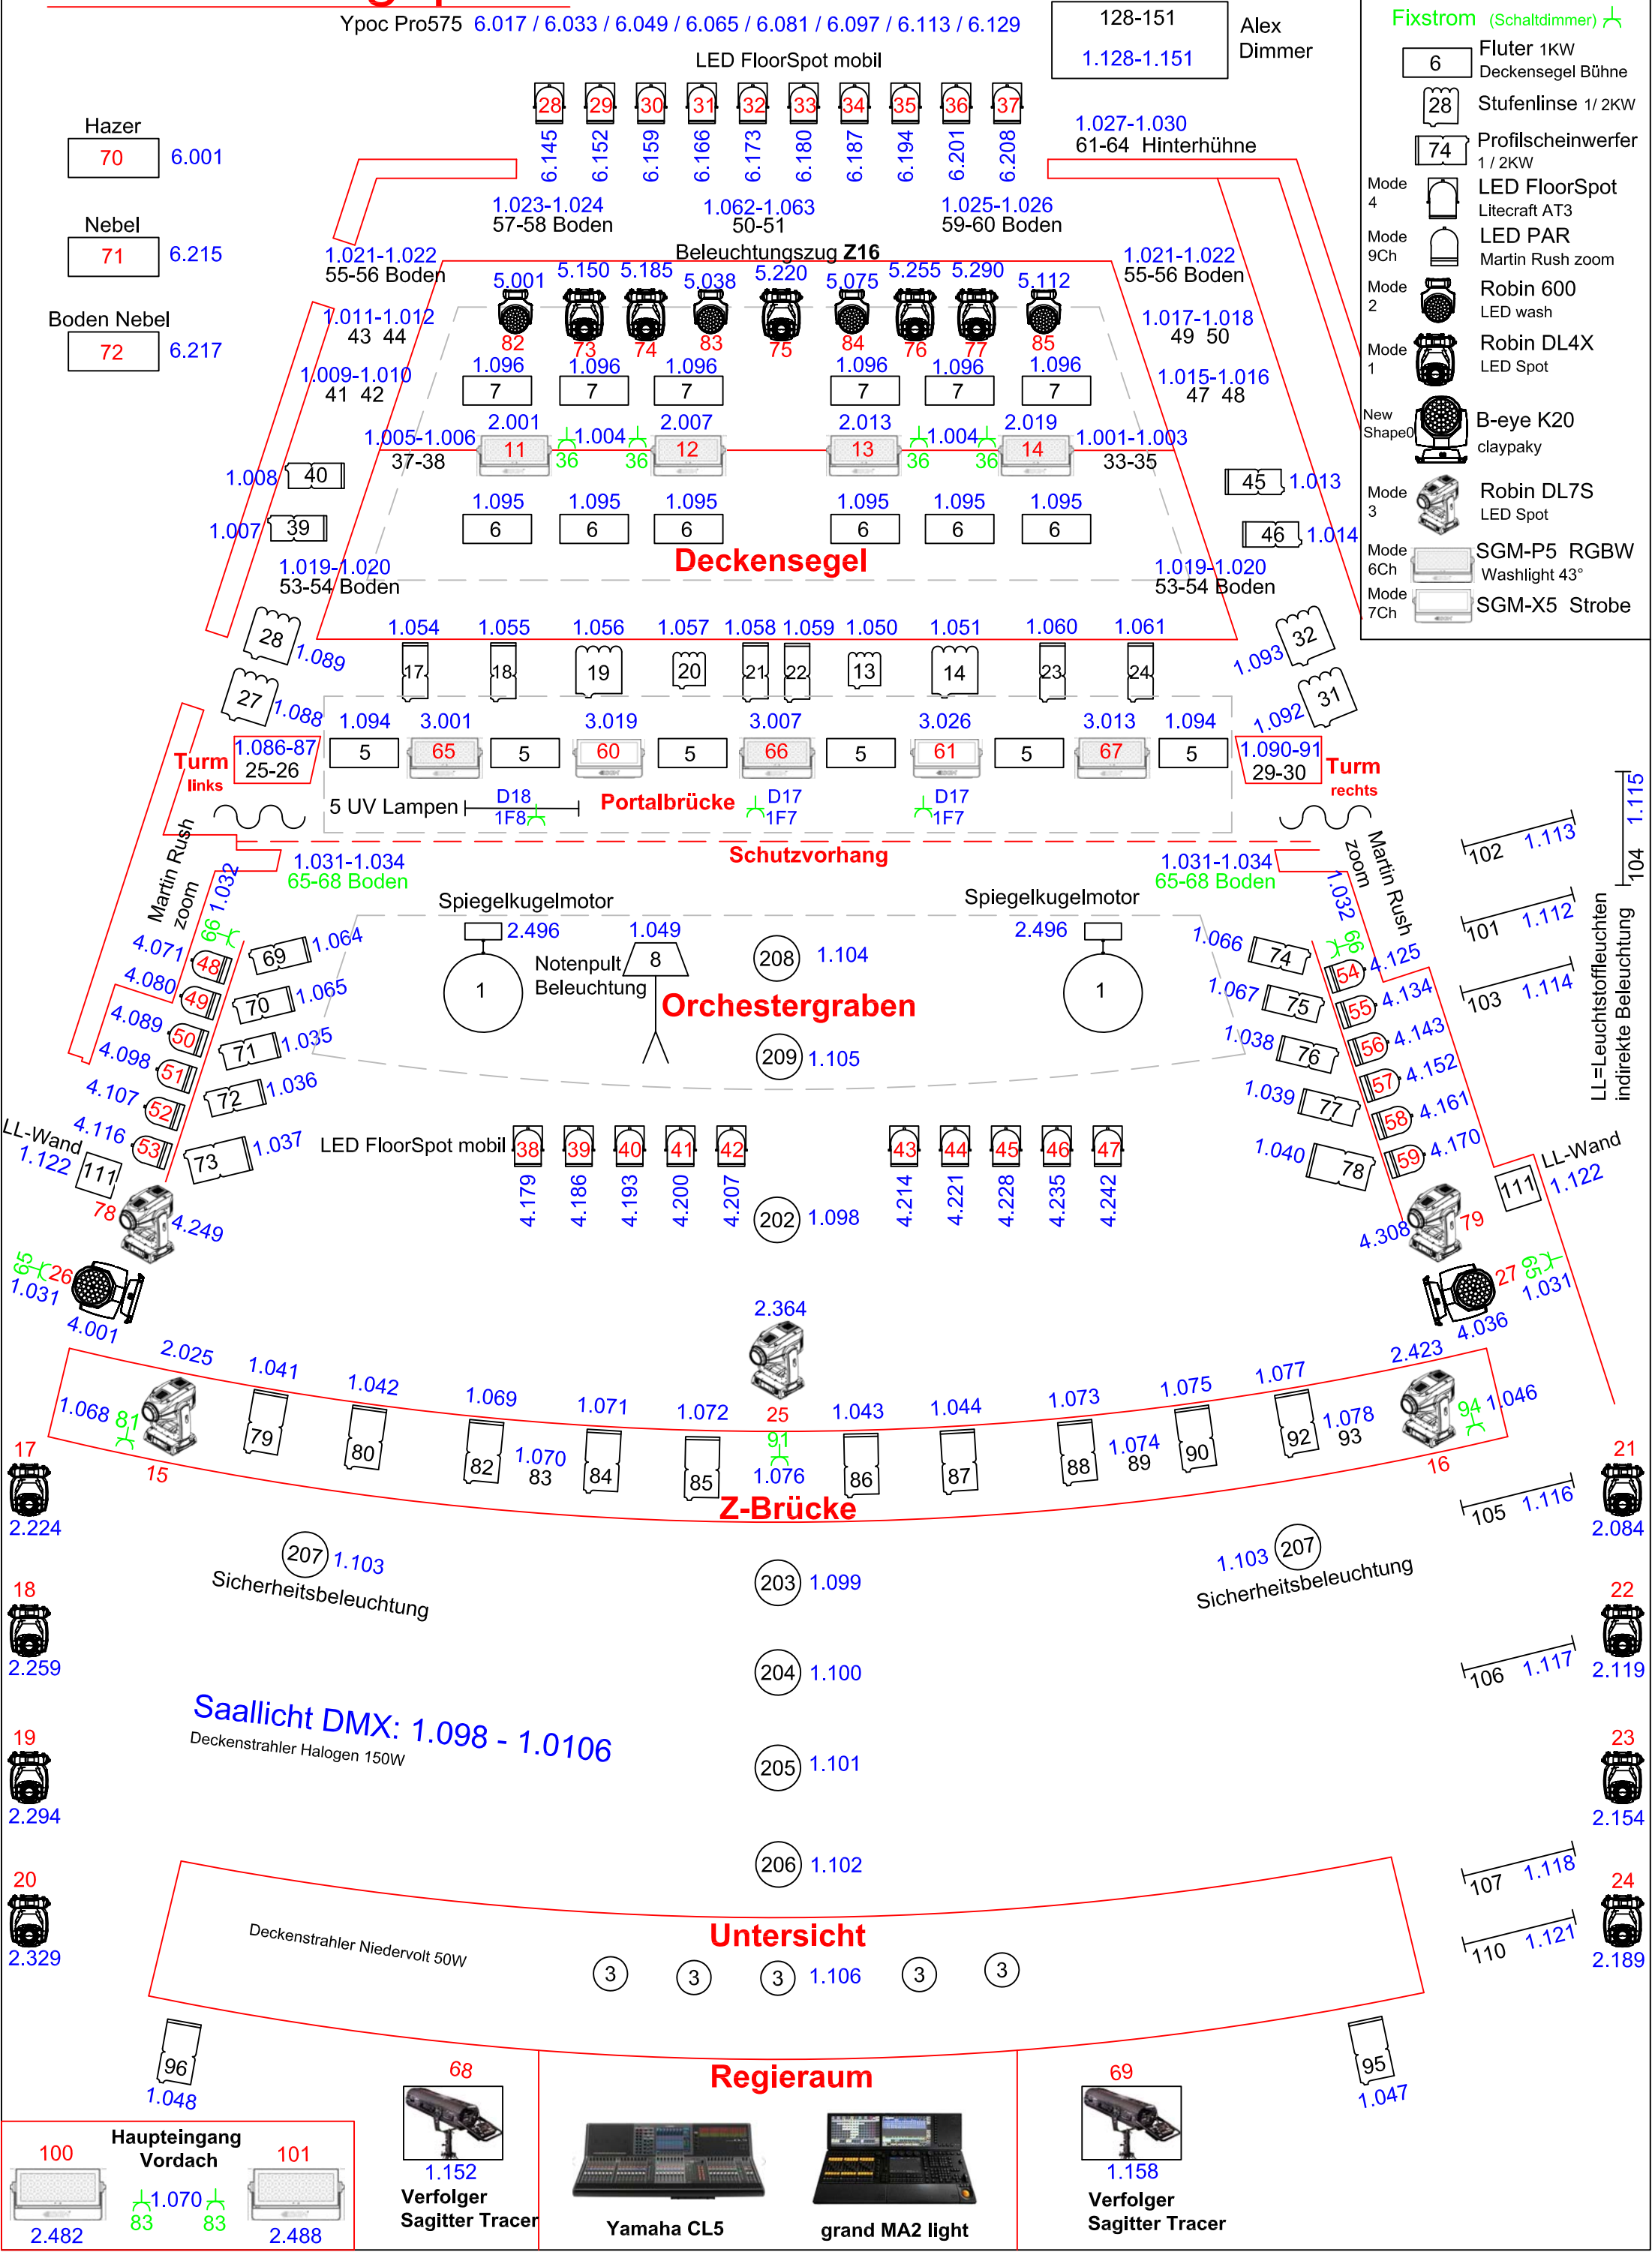

# Beleuchtungsplan

Stand 04.06.2018

Ypoc Pro575 6.017 / 6.033 / 6.049 / 6.065 / 6.081 / 6.097 / 6.113 / 6.129

- Channel-ID (Dimmer)  
 Fixture-ID (Moving Heads)  
 DMX Adresse  
 Fixstrom (Schaltdimmer)
- 6 Fluter 1KW Deckensegel Bühne
  - 28 Stufenlinse 1/2KW
  - 74 Profilscheinwerfer 1/2KW
  - Mode 4 LED FloorSpot Litecraft AT3
  - Mode 9Ch LED PAR Martin Rush zoom
  - Mode 2 Robin 600 LED wash
  - Mode 1 Robin DL4X LED Spot
  - New Shape0 B-eye K20 claypaky
  - Mode 3 Robin DL7S LED Spot
  - Mode 6Ch SGM-P5 RGBW Washlight 43°
  - Mode 7Ch SGM-X5 Strobo

128-151 Alex Dimmer  
1.128-1.151

1.027-1.030 61-64 Hinterhühne

- Hazer 70 6.001
- Nebel 71 6.215
- Boden Nebel 72 6.217

- Turm links 1.086-87 25-26
- Martin Rush zoom 4.071-4.116
- LL-Wand 1.122

- Turm rechts 1.090-91 29-30
- Martin Rush zoom 4.125-4.170
- LL-Wand 1.122

- 17 2.224
- 18 2.259
- 19 2.294
- 20 2.329

- 21 2.084
- 22 2.119
- 23 2.154
- 24 2.189

**Haupteingang Vordach**  
 100 2.482  
 101 2.488  
 1.070

68 Verfolger Sagitter Tracer  
1.152

**Regieraum**  
 Yamaha CL5  
 grand MA2 light

69 Verfolger Sagitter Tracer  
1.158

95 1.047